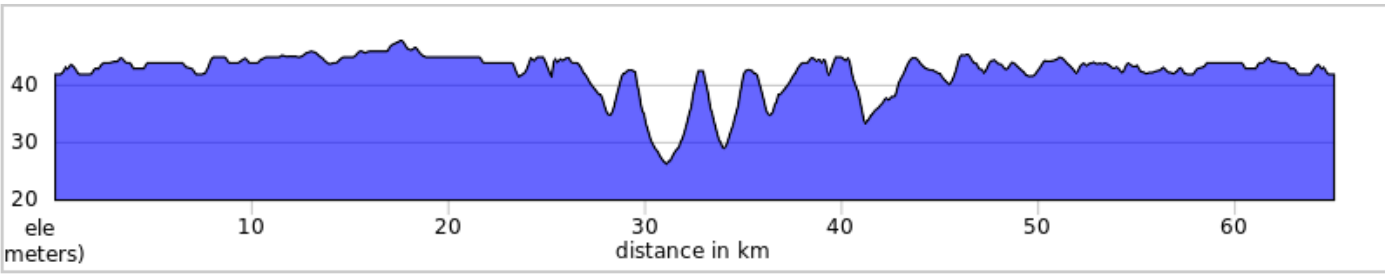

SJ4-M-L Canal Soulange-Ch. du Fleuve 65km 115m

A. Parc Bel-Air