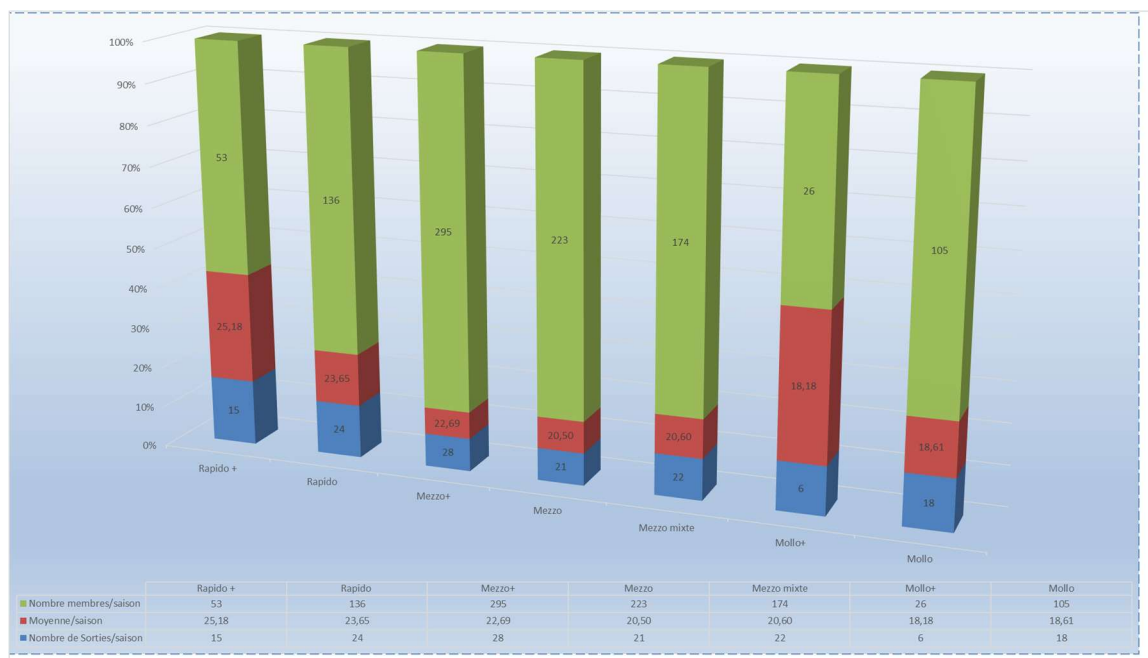

Nombre de sortie cette saison : 37/48

Moyenne de membres par sortie : 21

Mezzo mixte 92 membres avec VAE/saison

Mezzo 16 membres avec VAE/saison

Mollo+ 4 membres avec VAE/saison

Mollo 42 membres avec VAE/saison

Km parcourus : 69461

Sortie ou il y a eu le plus de membres: 58 St-Félix de Kingsey le 2 août 2023

Concernant les Vélos à assistance, voici les statistiques :

21 route assistée; 11 hybride assisté; 6 gravel assisté et 3 assisté non identifié pour un total de 41 VAE.